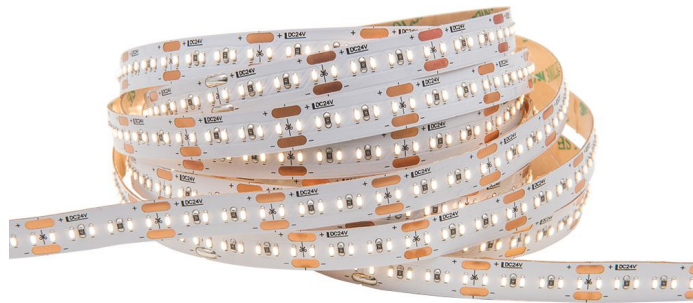

LED strip | 24V | 240LED/m 1808 | 5m | IP20 | 2700K | CRI>95

Specificaties

Uitvoering:	Band	Kleurweergave-index:	90-100
Montagewijze:	Opbouw/inbouw	Kleurtemperatuur regelbaar:	Nee
Lamptype:	LED niet uitwisselbaar	Lichtstroom regelbaar:	Traploos
Aantal lichtbronnen per meter:	240	Stralingshoek regelbaar:	Nee
Lampvermogen per meter:	19.2 W	Breedte:	10 mm
Lampvermogen per voet:	0 W	Hoogte/diepte:	1.4 mm
Lichtstroom per meter:	1524 lm	Lengte:	5000 mm
Spanningstype:	DC	Diameter:	0 mm
Lampspanning:	24 ~ 24 V	Kleinste buigradius:	50 mm
Stralingshoek:	120 °	Lengte van de enkele secties:	25 mm
Geschikt voor dimmer:	Ja	Met eindstuk:	Nee
Verwisselbare voorschakelapparatuur:	Ja	Met aansluitset:	Nee
Energie-efficiëntieklasse van de ingebouwde lamp:	A++, A+, A (LED)	Met beschermhoes:	Nee
Nom. levensduur L70/B50 bij 25 °C:	54000 h	Zelfklevend:	Ja
Lumenbehoud bij gemiddelde levensduur van 50.000 uur bij 25 °C omgeving (tq):	0 %	Soort bedrading:	Incl. doorgangsbedrading
Uitval bij gemiddelde levensduur van 50.000 uur bij 25 °C omgeving (tq):	0 %	Aantal polen:	2
Beschermingsgraad (IP):	IP20	Geleiderdoorsnede:	0.5 mm ²
Beschermingsgraad (NEMA):	1	Aansluitwijze:	Overig
Beschermingsklasse:	III	Compatible met Apple HomeKit:	Nee
Max. systeemvermogen:	0 W	Compatible met Google Assistant:	Nee
Lichtkleur:	Wit	Compatible met Amazon Alexa:	Nee
Constante lichtstroom regeling:	Nee	Met IFTTT ondersteuning:	Nee
Kleurtemperatuur:	2700 ~ 2700 K		

Verpakkingsinformatie

Gewicht	120 gr
Breedte	220 mm
Hoogte	12 mm
Lengte	210 mm
Verpakkingscode <small>(volgens EANCOM codelijst 7065)</small>	BG
Verpakkingsvorm	Zak
	Een voorgevormde, flexibele verpakking, meestal slechts aan
CBS-code	9405990090